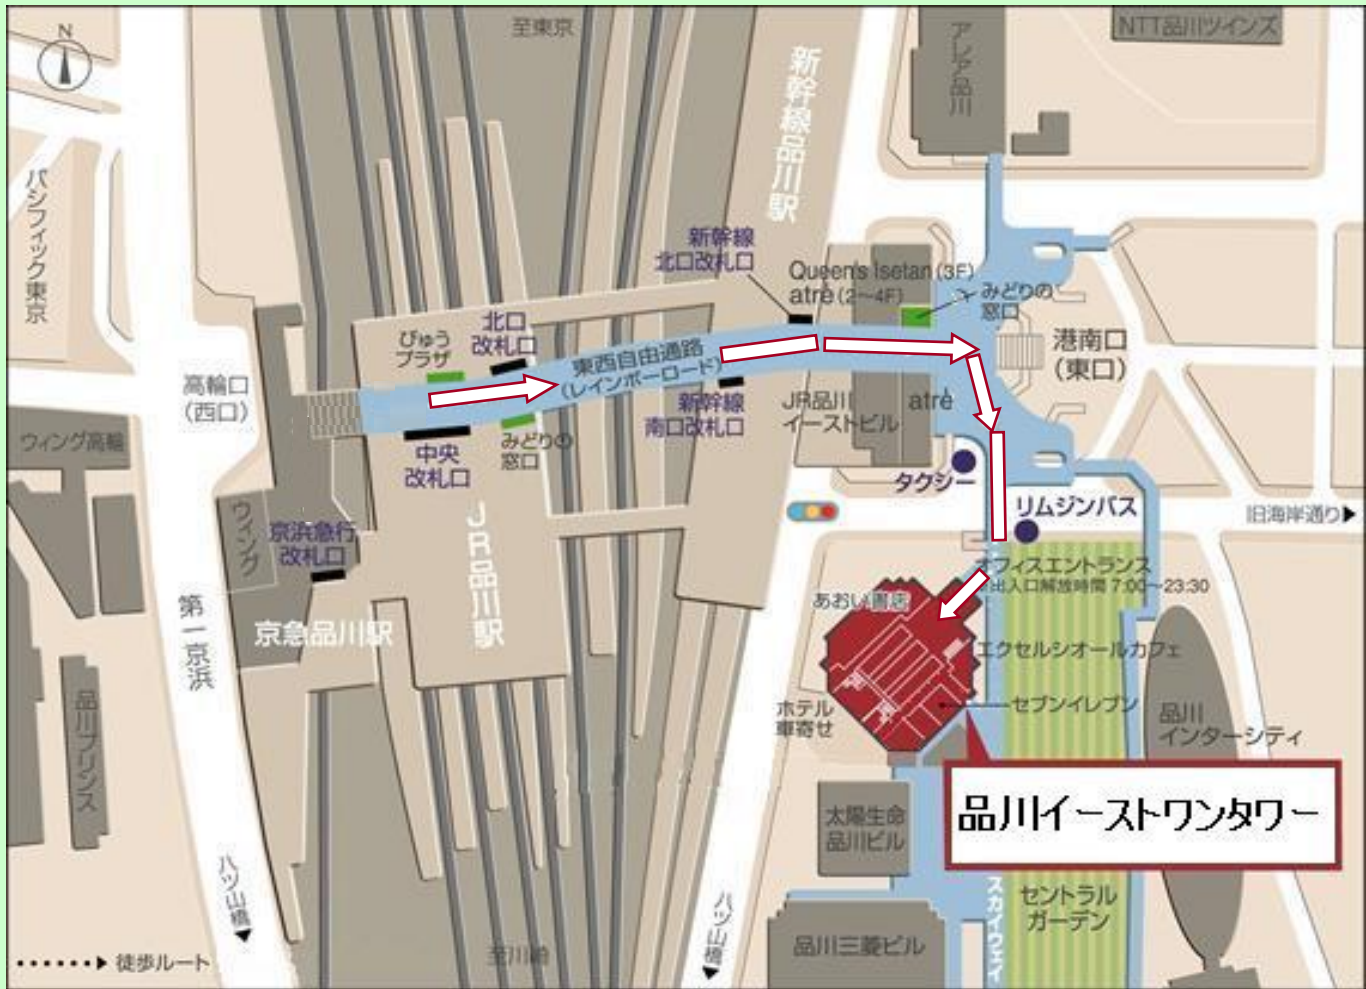

品川イーストワンタワー周辺図

※赤丸の数字は裏面の道順のご案内の写真と対応しております。

お車でお越しのお客様へ

地下1階・地下2階に駐車場がございますので、ご利用ください。
 ※満車の場合はご利用いただけない場合もございます。
 ※会議室ご利用での駐車サービス等はございません。

料金	入庫24時間以内上限2,500円(税込)
月～土	7:00～24:00 250円(税込)/30分
	24:00～7:00 150円(税込)/30分
日・祝	150円(税込)/30分

月極駐車場のご用意もございます。
 地下2階機械式42,000円(税込)他
 平置きもございます。
 お問い合わせはサービスセンター

・駐車場へは1FとB2Fの2方向からご利用になれます。